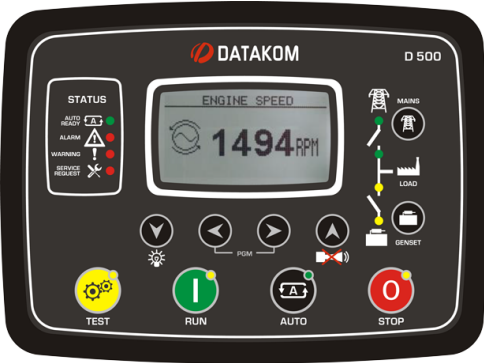

Diesel Generator
keep your power on

WEB BASED D-500LITE

Fleet Display on Map, online monitoring