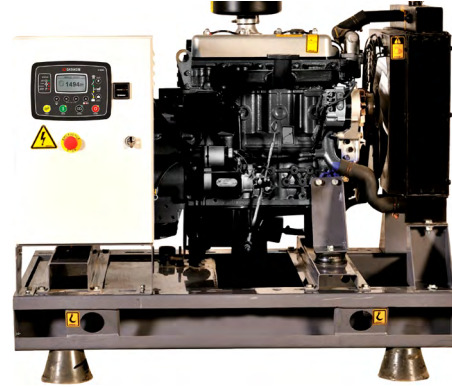

# Diesel Generator

keep your power on

16Kva-77Kva Group

موديل Model		ASYD16	ASYD20	ASYD25	ASYD33	ASYD40	ASYD46	ASYD66	ASYD77
Power ESP قوة	kWe/kVA	12/16	16/20	20/25	26,8/33	32/40	36,8/46	52,8/66	62/77
Power PRP قوة	kWe/kVA	11,6/14,5	14,5/18	18/22	24/30	30/36	33,6/42	48/60	56/70
معامل القدرة	cos φ	0.8	0.8	0.8	0.8	0.8	0.8	0.8	0.8
<b>DIESEL ENGINE ( 4 STROKE - WATER COOLED)</b>									
الماركة Brand		YANG DONG							
الموديل Model		ASYD4N18	ASYD4N21	ASYD4N25	ASYD4N32	ASYD4N38	ASYD4N41	ASYD4T41	ASYD4T41E
قوة المحرك Engine Power	kWm	14	17	21	25	33	38	55	63
عدد الاسطوانات Number of Cylinders		4L	4L	4L	4L	4L	4L	4L	4L
Total Cylinder Capacity	lt	1,809	2,156	2,54	3,298	3,875	4,1	4,1	4,1
الضربة X التحمل Bore X Stroke	mm	80X90	85X95	90X100	100X105	102X118	105X118	105X118	105X118
نسبة الضغط Compression Ratio		22,0:1	18,0: 1	18,0: 1	18,0: 1	18,0: 1	18,0: 1	18,0: 1	18,0: 1
نظام سحب الهواء Air Intake System*		TC, IC	TC, IC	TC, IC	TC, IC	TC, IC	TC, IC	TC, IC	TC, IC
نوع التحكم Governor Type		Mechanical	Mechanical	Mechanical	Mechanical	Mechanical	Mechanical	Mechanical	Mechanical
النظام الكهربائي Electrical System	VDC	12	12	12	24	24	24	24	24
سعة زيت التشحيم Lubricating Oil Capacity	lt	6,7	5,5	7,6	10,46	10,46	10,46	10,46	10,46
سعة مياه التبريد Cooling Water Capacity	lt	10	10	12	14	14	14	14	14
<b>Fuel consumption استهلاك الوقود</b>									
% 100 PRP	g/kWh	250,5	247	247,5	237	235	232	220	218
<b>مولد التيار المتردد AC ALTERNATOR</b>									
طور / عدد الاقطاب Phase / Number of Poles		3/4							
نظام إنذار Warning System									
منظم / ضابط / الفلطية Voltage Regulator		A.V.R ( Electronic)							
تنظيم الجهد Voltage Regulation		±%1							
عزل Isolation		H class							
حماية Protection		IP23							
نمط التوصيل Connection style		Star							
عدد الخطوات Number of Steps		2/3							
<b>الأبعاد Dimensions</b>									
<b>الأبعاد مع كاتم الصوت Cabinet Dimensions</b>									
العرض Width	mm	850	850	850	900	900	900	900	900
الطول Length	mm	1300	1300	1450	1600	1600	1800	1800	1800
الارتفاع High	mm	1130	1130	1130	1210	1210	1210	1250	1300
الوزن (الجاف) Weight (dry)	kg	496	530	530	818	722	800	815	850
سعة خزان الوقود Fuel Tank Capacity	lt	54,6	54,6	54,6	107,8	107,8	107,8	145	145
<b>الأبعاد من دون كاتم الصوت Dimensions without Cabinet</b>									
العرض Width	mm	850	850	850	900	900	900	900	900
الطول Length	mm	1300	1300	1450	1600	1600	1800	1800	1800
الارتفاع High	mm	1130	1130	1130	1210	1210	1210	1250	1300
الوزن (الجاف) Weight (dry)	kg	496	530	530	818	722	800	815	850
سعة خزان الوقود Fuel Tank Capacity	lt	54,6	54,6	54,6	107,8	107,8	107,8	145	145